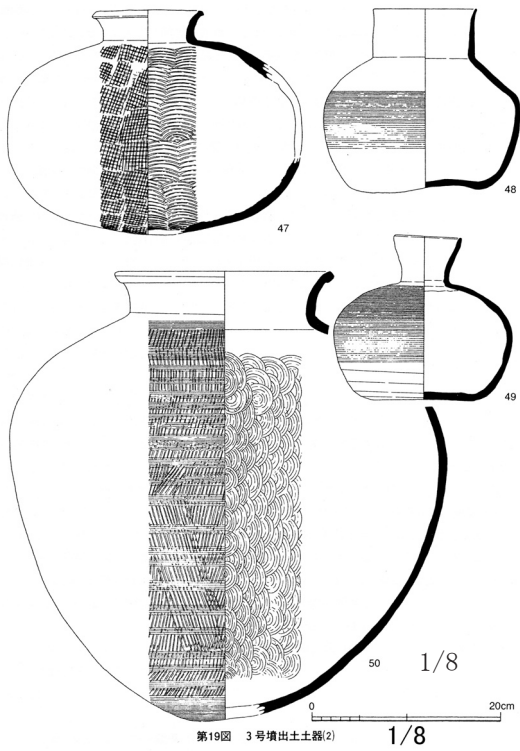

三田市
1658 中西山3号墳

第16図 3号墳石室実測図

第19図 3号墳出土土器(2)

第20図 3号墳出土銅製品・鉄製品