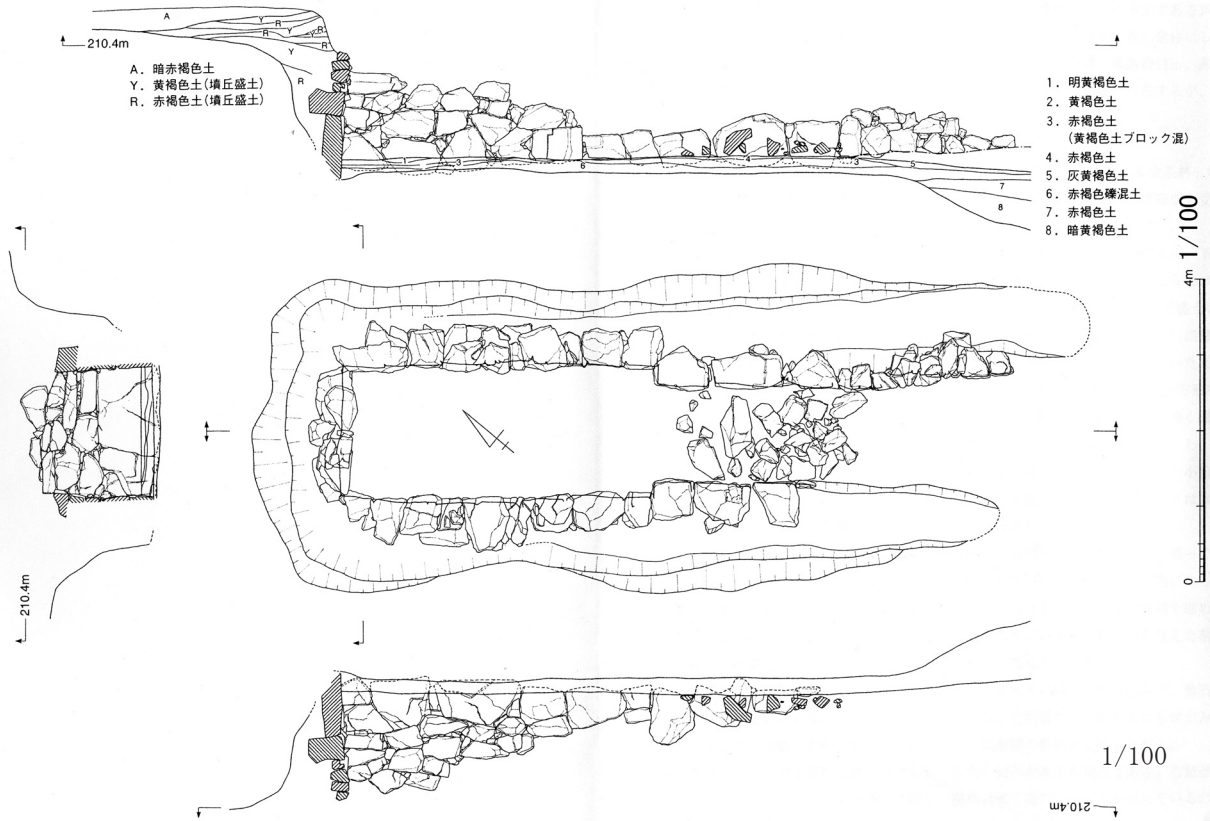

三田市
1658 中西山3号墳

第16図 3号墳石室実測図

第19図 3号墳出土土器(2)

第20図 3号墳出土銅製品・鉄製品