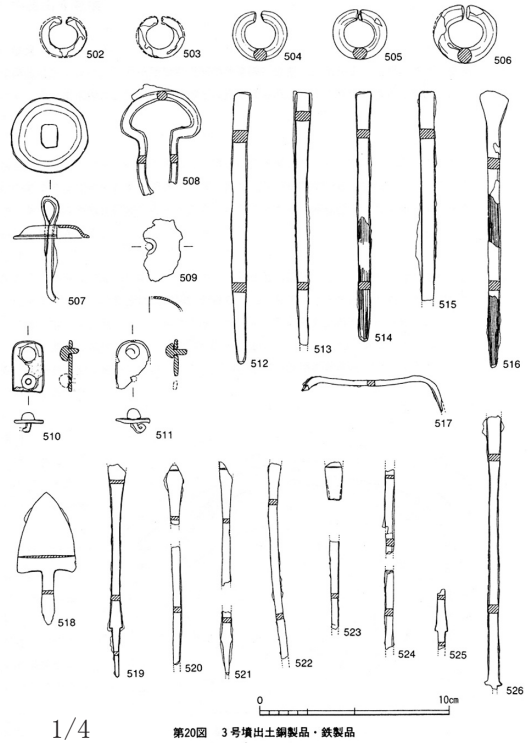

三田市
1658 中西山3号墳

第16図 3号墳石室実測図

第19図 3号墳出土土器(2)

第20図 3号墳出土銅製品・鉄製品