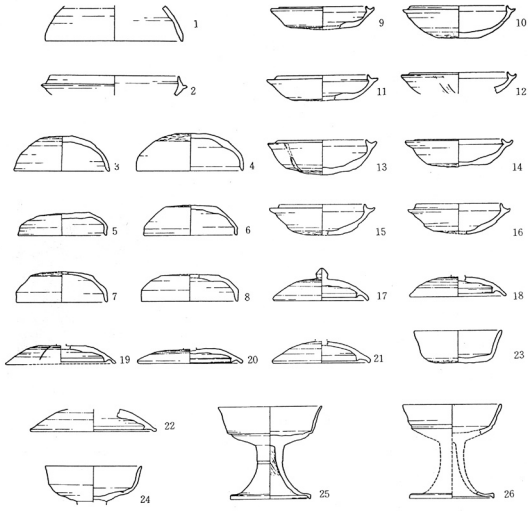

1751 神園3号墳

第16図 遺物実測図

1/8

第17図 遺物実測図

1/8