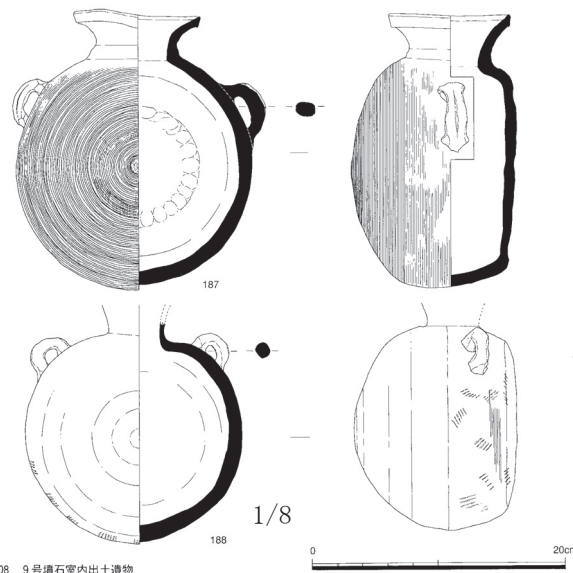

1726 住吉宮町 18次-1号墳

第2図 遺構平面図・出土遺物

1727 住吉宮町 32次-9号墳

fig.107 9号墳石室平面・立面図

fig.110 9号墳出土遺物

fig.106 9号墳石室内出土遺物