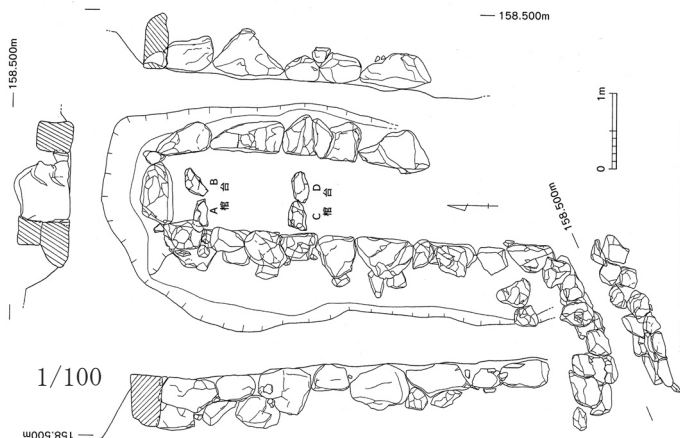

氷上市  
1624 応相寺7号墳

第3図 7号墳石室及び石列平面図・立面図

第4図 7号墳石室内遺物出土状況  
(石室内平面図S=1/40・遺物実測図  
須恵器S=1/4、金属器S=1/2)