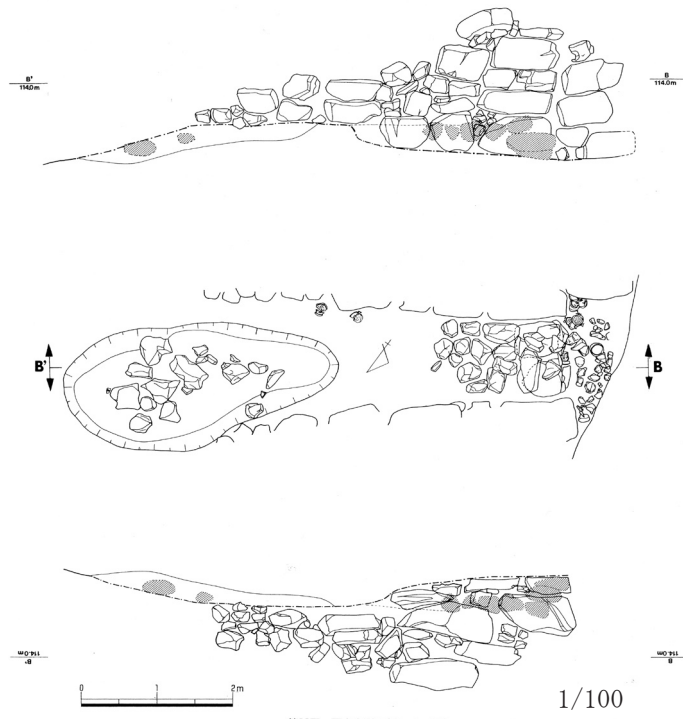

丹波市  
1612 平松片山古墳

第12図 石室実測図(S=1/40)

1/100

第17図 須恵器実測図(2)

第16図 須恵器実測図(1)