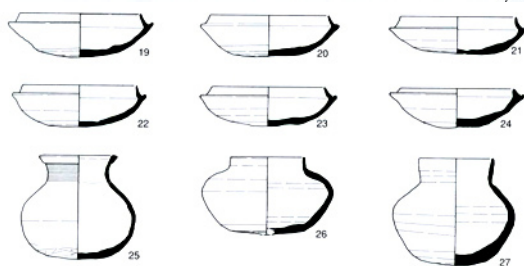

1615 野坂大谷 12号墳

1/100

第15図 12号墳石室遺物出土位置

1/8

1/8

第18図 12号墳出土土器

1/8

20cm