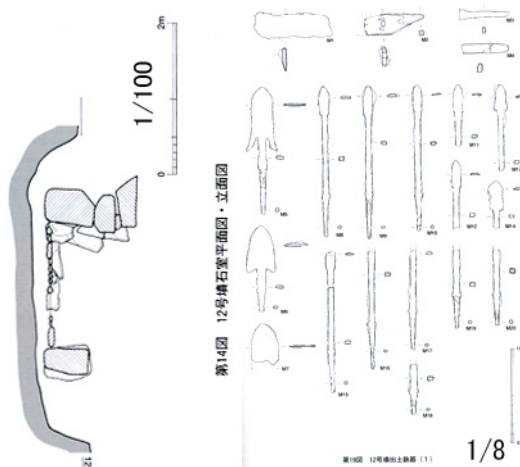

1615 野坂大谷 12号墳

1/100

第15図 12号墳石室遺物出土位置

1/8

1/8

第18図 12号墳出土土器

1/8

20cm