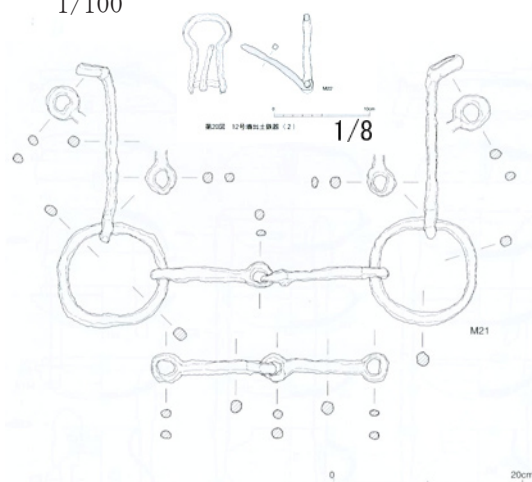

1615 野坂大谷 12号墳

1/100

第15図 12号墳石室遺物出土位置

1/8

1/8

第18図 12号墳出土土器

1/8

20cm