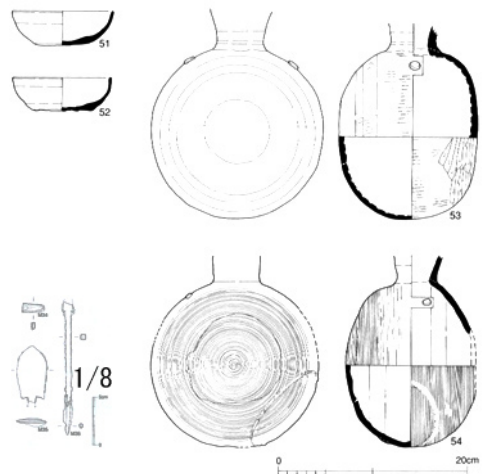

1617 野坂大谷 22号墳

第84図 22号墳石室平面図・立面図

第86図 22号墳出土遺物

第85図 22号墳石室遺物出土位置 1/100

1618 野坂大谷 26号墳

第34図 26号墳石室平面図・立面図 1/100

第35図 26号墳石室遺物出土位置

第36図 26号墳出土遺物

1/8