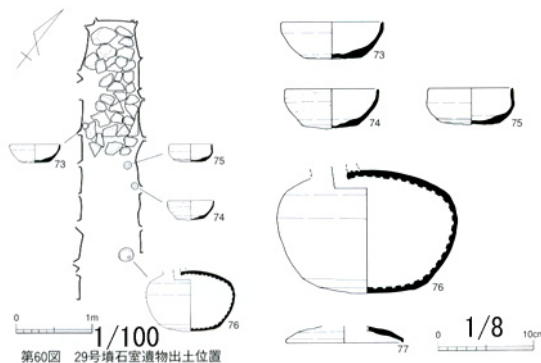

1621 野坂大谷 29号墳

第59図 29号墳石室平面図・立面図

第60図 29号墳石室遺物出土位置

第61図 29号墳出土遺物

1622 野坂大谷 30号墳

第65図 30号墳石室平面図・立面図

第66図 30号墳石室遺物出土位置

第67図 30号墳出土遺物