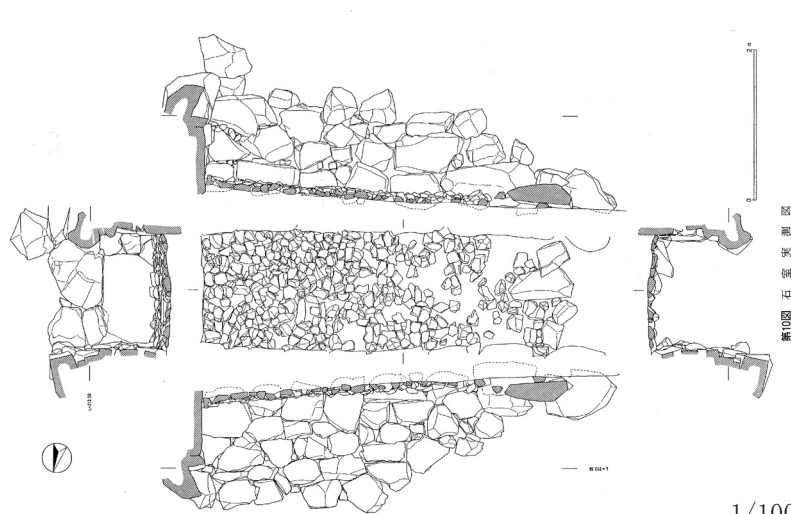

1599 庄境2号墳

第10図 石室実測図

1/100

1/8

1/8

1/8

第13図 出土土器実測図(1)

1/80

1/8

20cm