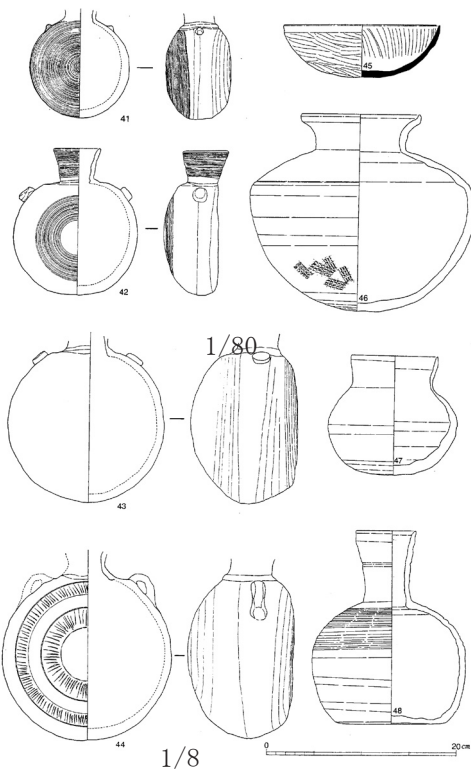

1599 庄境2号墳

第10図 石室実測図

1/100

1/8

1/8

1/8

第13図 出土土器実測図(1)

1/80

1/8

20cm