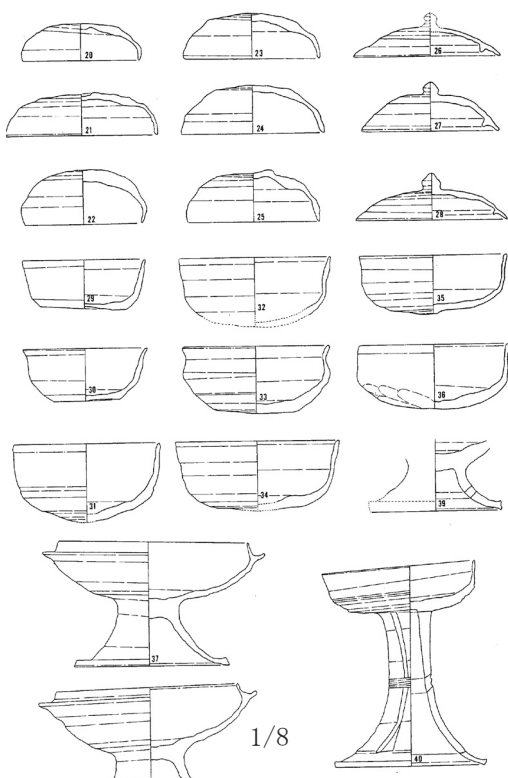

1599 庄境2号墳

第10図 石室実測図

1/100

1/8

1/8

1/8

第13図 出土土器実測図(1)

1/80

1/8

20cm