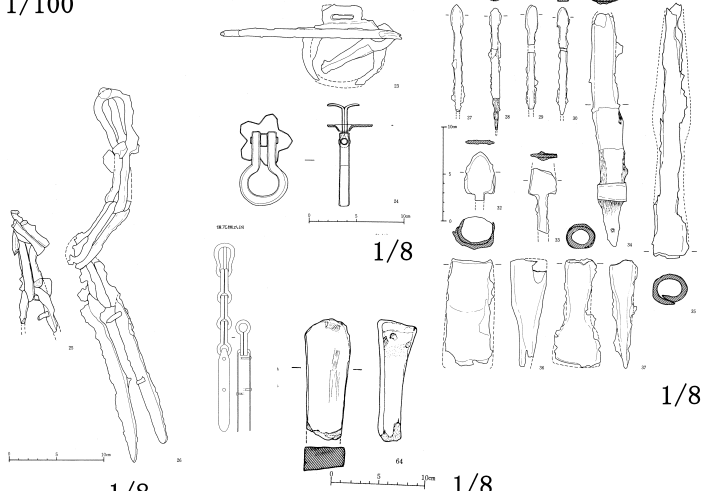

2624 檜尾塚原古墳群6号墳

0 1 2m 1/100

1/4

0 10 20cm 1/8

2625 檜尾塚原古墳群8号墳

1/100

1/8

1/8

1/8

1/8

1/8

1/8

1/4