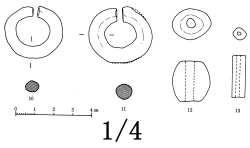

2624 檜尾塚原古墳群6号墳

0 1 2m 1/100

1/4

0 10 20cm 1/8

2625 檜尾塚原古墳群8号墳

1/100

1/8

1/8

1/8

1/8

1/8

1/8

1/4